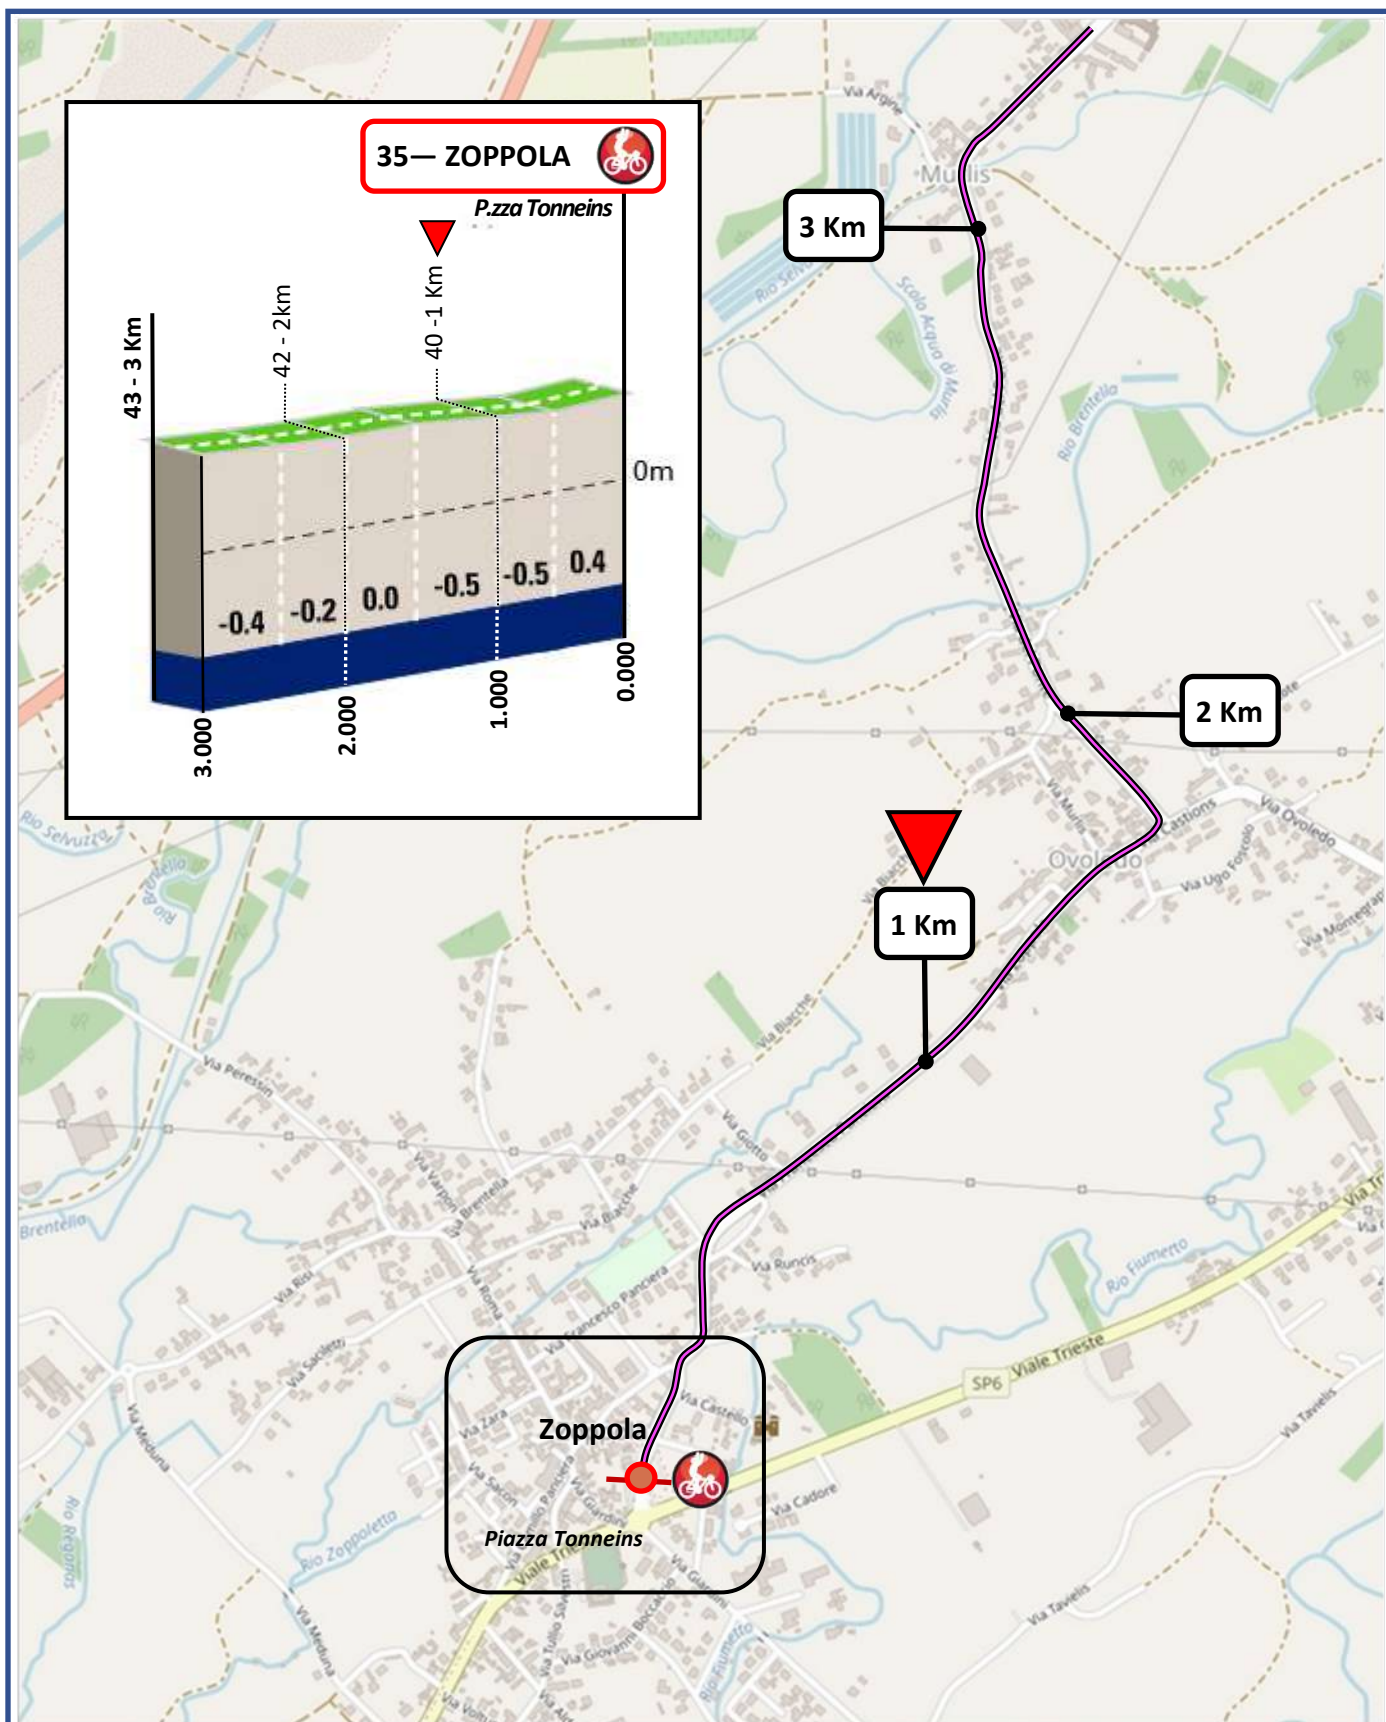

31.5.2024 VENERDI

ZOPPOLA

ZOPPOLA

2

SECONDA TAPPA
2nd round

PARTENZA
START

Zoppola (PN)
ritrovo P.zza V. Emanuele
partenza ore 11:30
trasferimento di 3.3km
Km. 0 da via Solari - Pescincanna

ARRIVO
FINISH

Zoppola (PN)
Piazza Tonneins
ore 14:30 ca

89,8 Km 223 m dsl

Zoppola: al km 43,6 CIRCUITO da ripetersi 4 volte

LEGENDA/KEY

-  **Partenza**
Start
-  **Km 0**
Trasferimento
Transfer
-  **Arrivo**
Finish
-  **Traguardo volante**
Intermediate Sprint
-  **GPM (con categoria)**
KOM (categorized)
-  **Area Verde**
Green Zone
-  **Percorso in linea**
Line route
-  **Circuito**
Circuit

ZOPPOLA

ZOPPOLA

ZOPPOLA

al km 43,6
circuito x4

Km 0

CESENA

BANNIA

PRAVIDOMINI

Ultimi 3Km | Final 3 Km

NOTE | NOTES

Descrizione: Percorso completamente pianeggiante fino all'arrivo con curva di 90° ai 1700 mt.

Description: Completely flat route until the arrival with a 90° bend at 1700 mt.