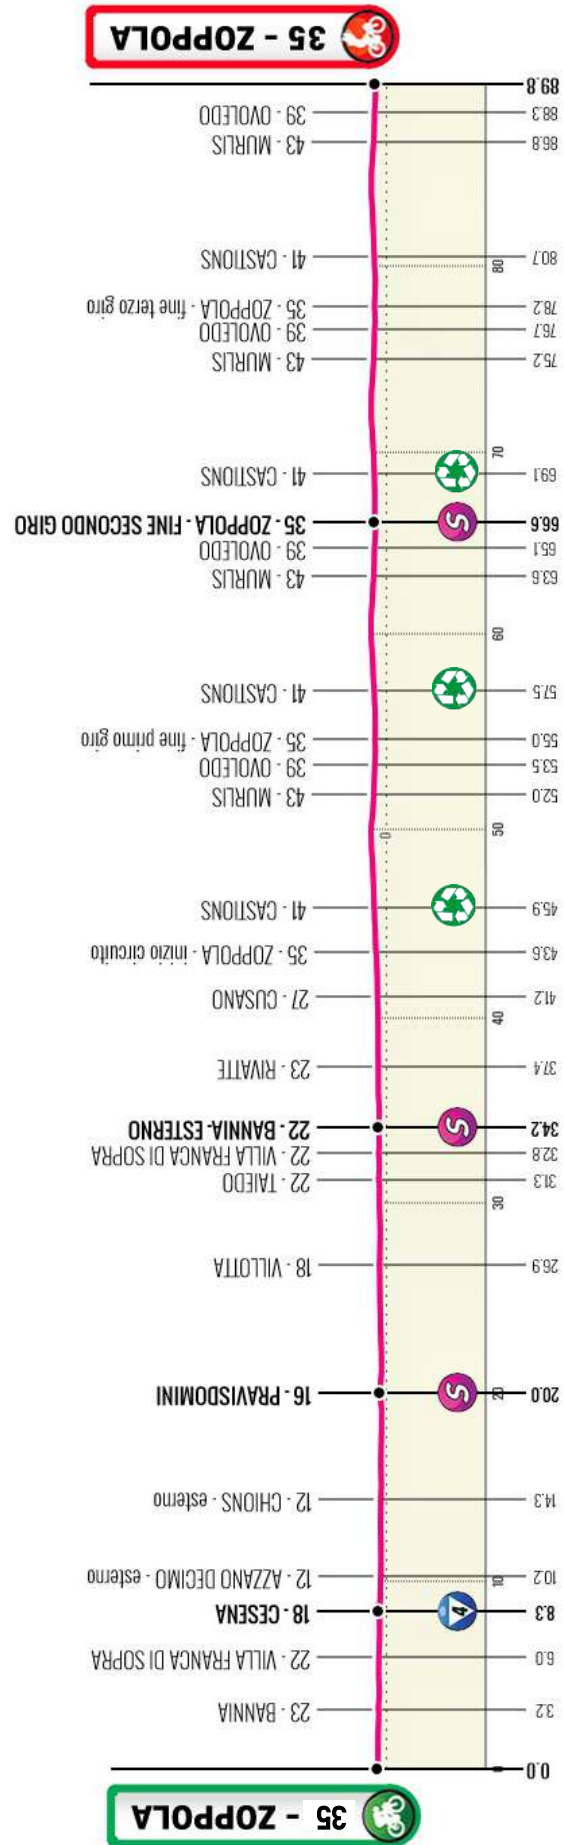

31.5.2024 VENERDI

ZOPPOLA

ZOPPOLA

2

SECONDA TAPPA
2nd round

PARTENZA
START

Zoppola (PN)
ritrovo P.zza V. Emanuele
partenza ore 11:30
trasferimento di 3.3km
Km. 0 da via Solari - Pescincanna

ARRIVO
FINISH

Zoppola (PN)
Piazza Tonneins
ore 14:30 ca

89,8 Km 223 m dsl

Zoppola: al km 43,6 CIRCUITO da ripetersi 4 volte

LEGENDA/KEY

-  **Partenza**
Start
-  **Km 0**
Trasferimento
Transfer
-  **Arrivo**
Finish
-  **Traguardo volante**
Intermediate Sprint
-  **GPM (con categoria)**
KOM (categorized)
-  **Area Verde**
Green Zone
-  **Percorso in linea**
Line route
-  **Circuito**
Circuit

ZOPPOLA

ZOPPOLA

ZOPPOLA

al km 43,6
circuito x4

Km 0

CESENA

BANNIA

PRAVIDOMINI

Ultimi 3Km | Final 3 Km

NOTE | NOTES

Descrizione: Percorso completamente pianeggiante fino all'arrivo con curva di 90° ai 1700 mt.

Description: Completely flat route until the arrival with a 90° bend at 1700 mt.