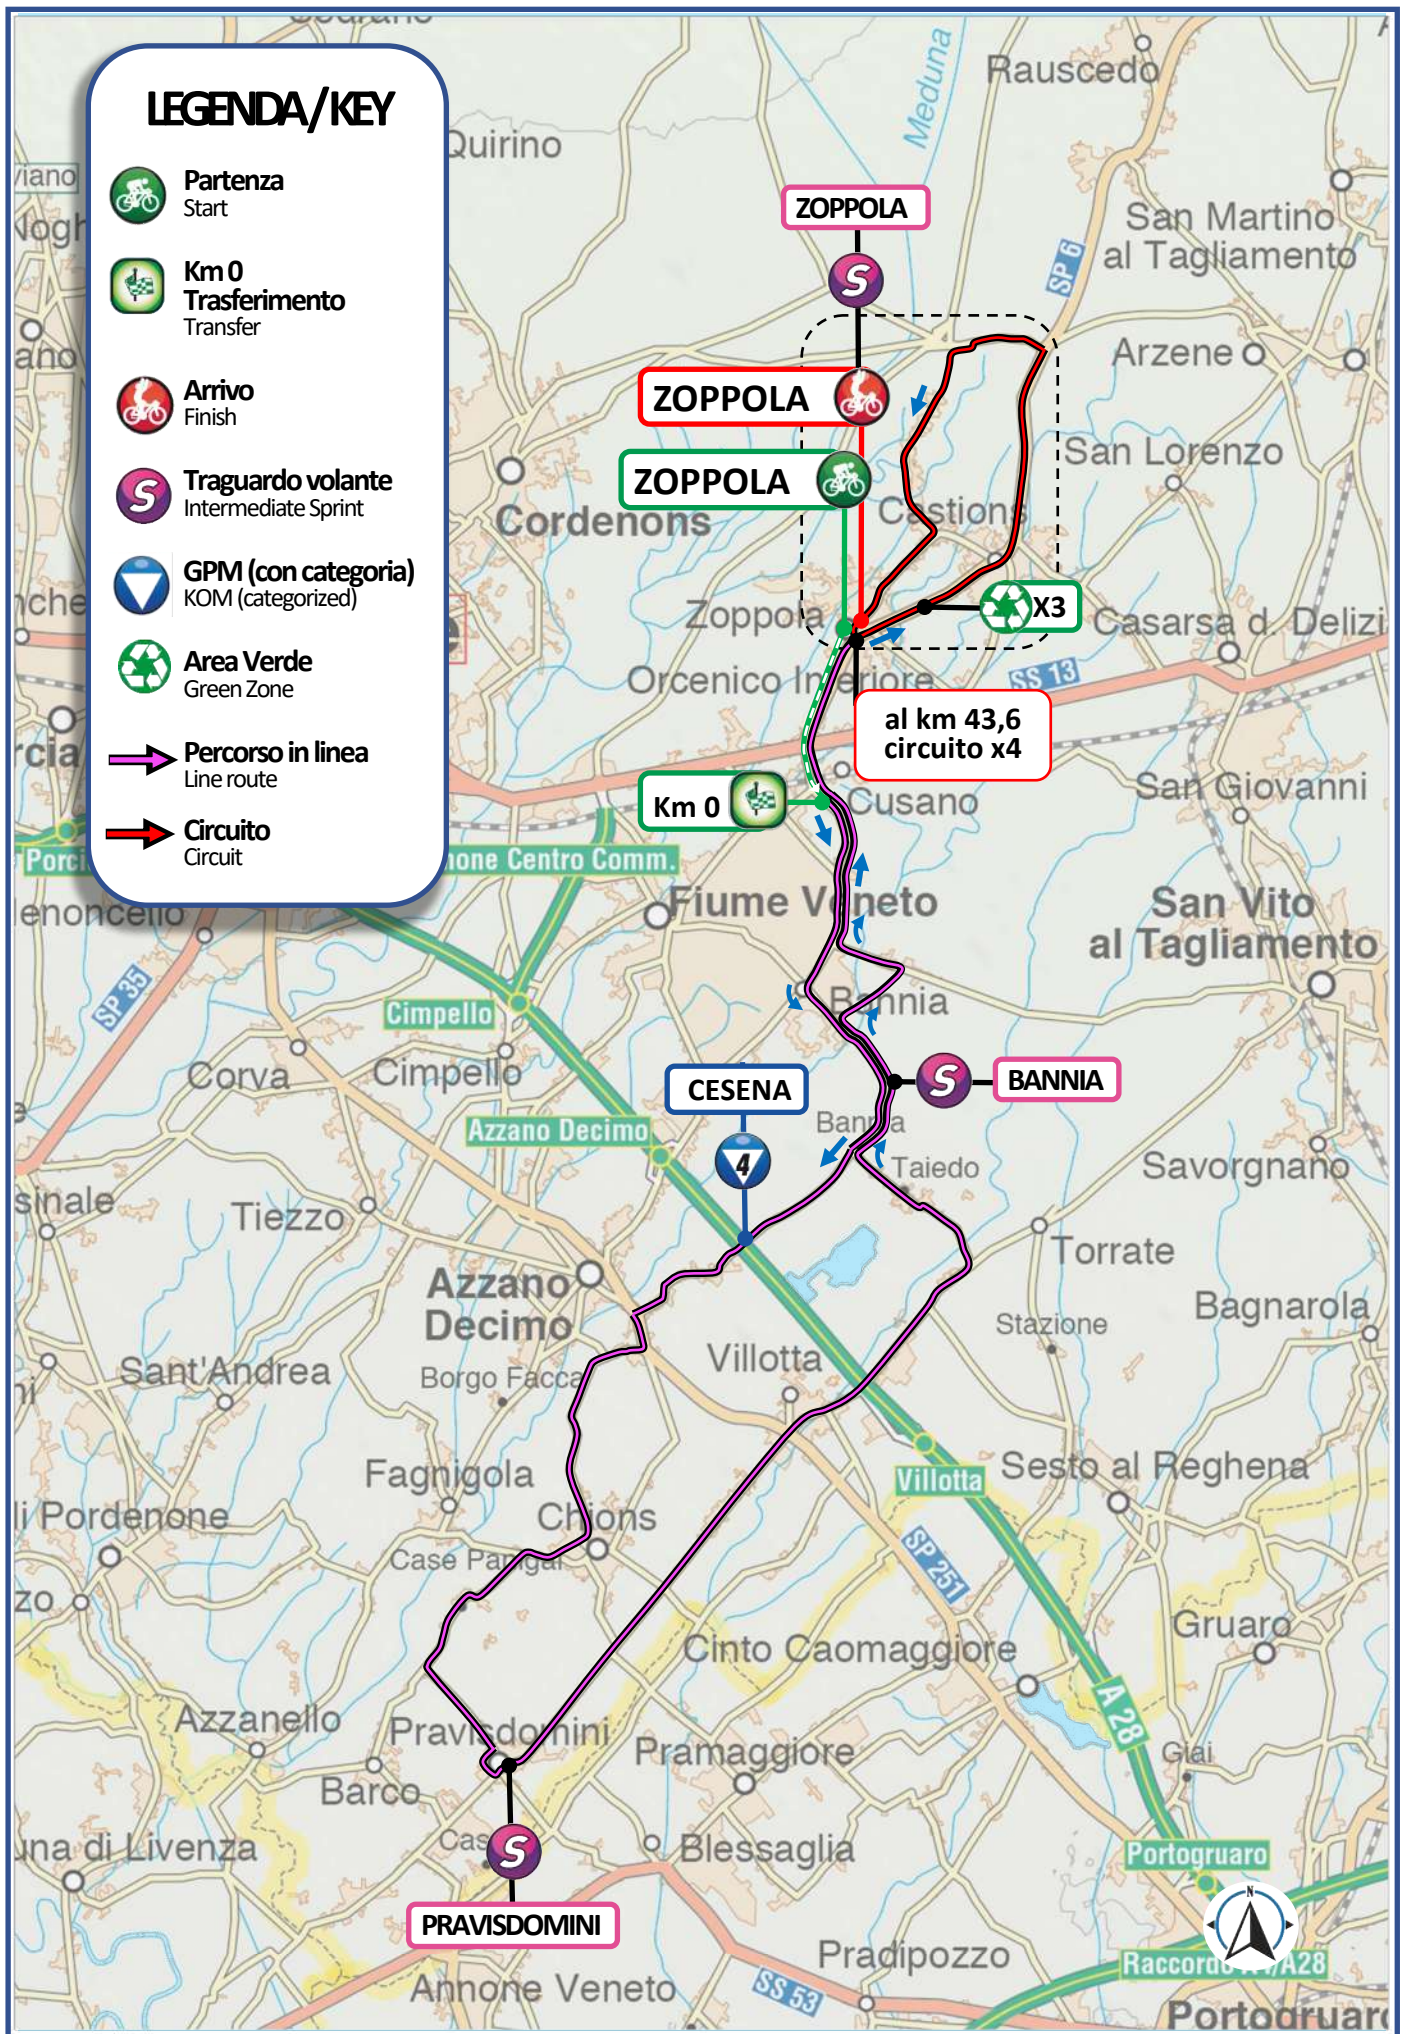

31.5.2024 VENERDI

ZOPPOLA

ZOPPOLA

2

SECONDA TAPPA
2nd round

PARTENZA
START

Zoppola (PN)
ritrovo P.zza V. Emanuele
partenza ore 11:30
trasferimento di 3.3km
Km. 0 da via Solari - Pescincanna

ARRIVO
FINISH

Zoppola (PN)
Piazza Tonneins
ore 14:30 ca

89,8 Km 223 m dsl

Zoppola: al km 43,6 CIRCUITO da ripetersi 4 volte

LEGENDA/KEY

-  **Partenza**
Start
-  **Km 0**
Trasferimento
Transfer
-  **Arrivo**
Finish
-  **Traguardo volante**
Intermediate Sprint
-  **GPM (con categoria)**
KOM (categorized)
-  **Area Verde**
Green Zone
-  **Percorso in linea**
Line route
-  **Circuito**
Circuit

ZOPPOLA

ZOPPOLA

ZOPPOLA

al km 43,6
circuito x4

Km 0

CESENA

BANNIA

PRAVIDOMINI

Ultimi 3Km | Final 3 Km

NOTE | NOTES

Descrizione: Percorso completamente pianeggiante fino all'arrivo con curva di 90° ai 1700 mt.

Description: Completely flat route until the arrival with a 90° bend at 1700 mt.